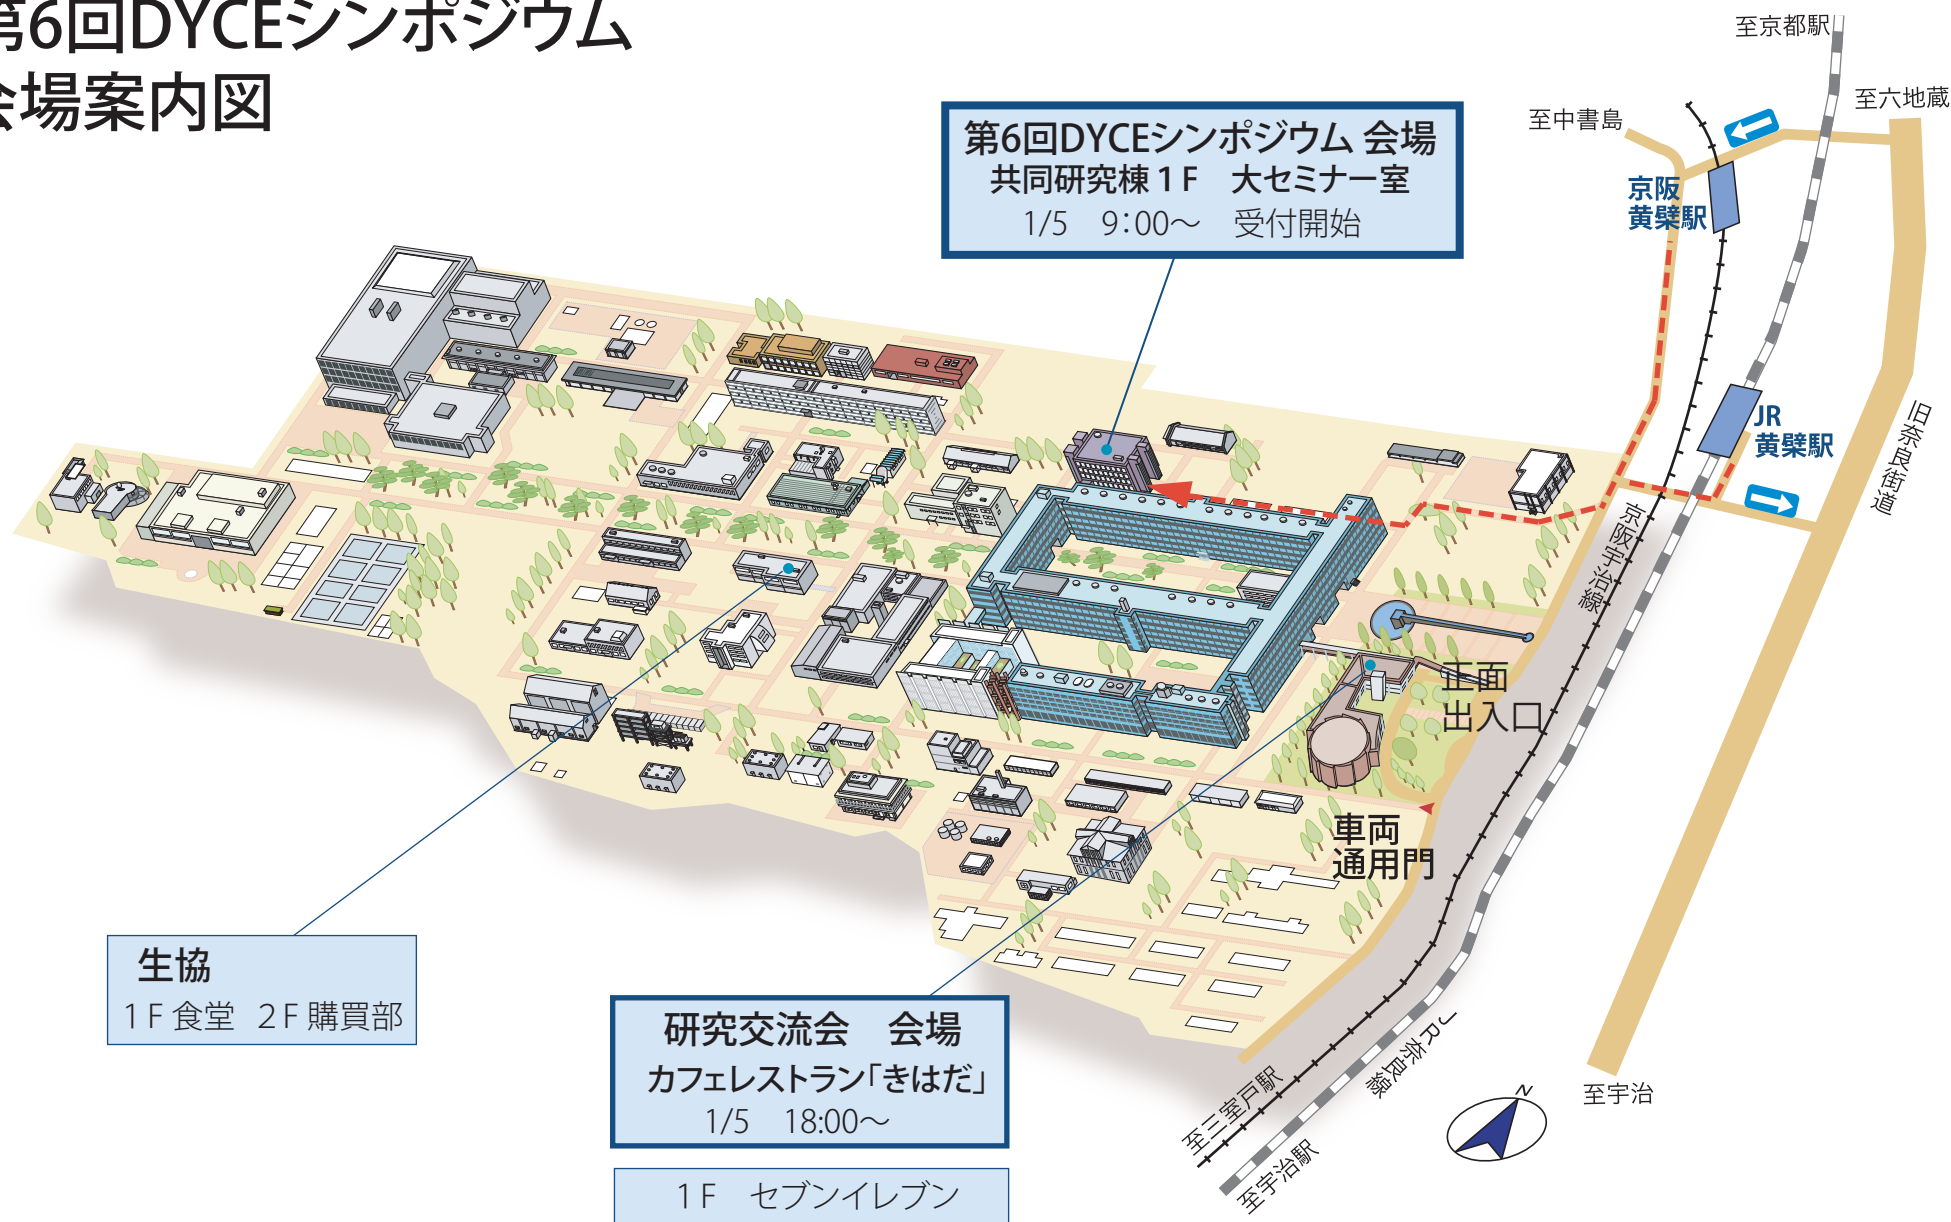

第6回DYCEシンポジウム 会場案内図

第6回DYCEシンポジウム 会場
共同研究棟 1F 大セミナー室
1/5 9:00~ 受付開始

生協
1F 食堂 2F 購買部

研究交流会 会場
カフェレストラン「きはだ」
1/5 18:00~

1F セブンイレブン